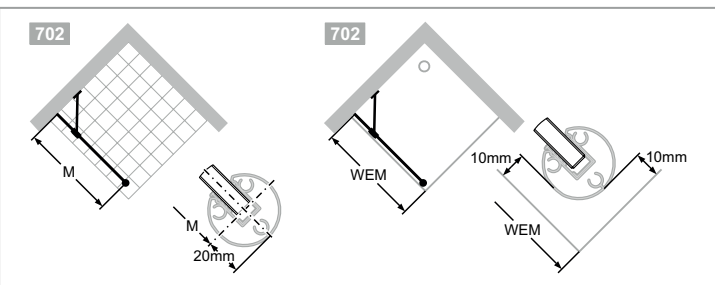

HÜPPE Studio Paris elegance teilgerahmt 4-Eck
HÜPPE Studio Berlin pure teilgerahmt 4-Eck

- Preise inkl. Schrägen und Ausschnitte.
- Bauteile der Seitenwand enthalten keine Inlays. Daher Lieferung in Grundfarbe.
- Höhe des Handtuchhalters kann individuell gewählt werden und muss bei Bestellung mit angegeben werden. Bei fehlender Angabe wird der Handtuchhalter immer Mitte Glas (Höhe und Breite) geliefert.

Montagepauschale Netto (All inclusive)	Breite	Artikelnummer	Grundpreis
	bis 999 mm	70009001	405.-
Beratung, Ausmass, Anfahrt, Montage	1000 - 1200 mm	70009058	470.-
	ab 1201 mm	70009060	610.-

- Keine Mehrkosten für: Übergrößen, harte Platten, Montage von Sonderbauprofilen, etc
- Weitere Servicepauschalen siehe Register Dienstleistungstarife

WEM = Wanneneinbaumaß (000)
M = Montagemaß Mitte Glas (001)
Bitte unbedingt bei Bestellung angeben.