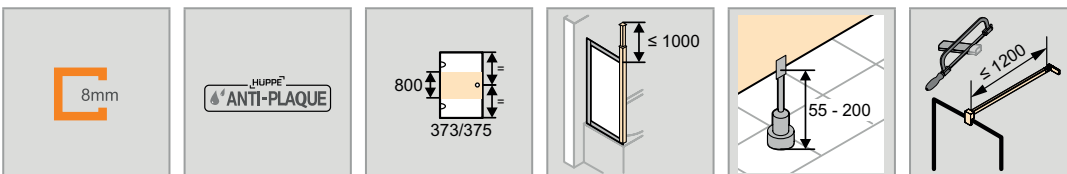

HÜPPE Studio Paris elegance teilgerahmt 4-Eck
HÜPPE Studio Berlin pure teilgerahmt 4-Eck

- Preise inkl. Schrägen und Ausschnitte.
- Bauteile der Seitenwand enthalten keine Inlays. Daher Lieferung in Grundfarbe.
- Höhe des Handtuchhalters kann individuell gewählt werden und muss bei Bestellung mit angegeben werden. Bei fehlender Angabe wird der Handtuchhalter immer Mitte Glas (Höhe und Breite) geliefert.

Montagepauschale Netto (All inclusive)	Breite	Artikelnummer	Grundpreis
	bis 999 mm	70009001	405.-
Beratung, Ausmass, Anfahrt, Montage	1000 - 1200 mm	70009058	470.-
	ab 1201 mm	70009060	610.-

- Keine Mehrkosten für: Übergrößen, harte Platten, Montage von Sonderbauprofilen, etc
- Weitere Servicepauschalen siehe Register Dienstleistungstarife

WEM = Wanneneinbaumaß (000)
M = Montagemaß Mitte Glas (001)
Bitte unbedingt bei Bestellung angeben.