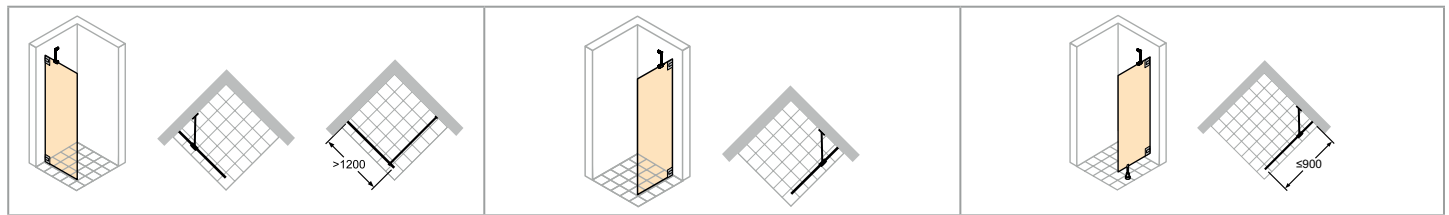

HÜPPE Studio Paris elegance rahmenlos 4-Eck
HÜPPE Studio Berlin pure rahmenlos 4-Eck

Linksbefestigung

Rechtsbefestigung

Variante 705

- Aufmaß zwingend erforderlich.
- Preise inkl. Schrägen und Ausschnitte.
- Seitenwand auch als Trennwand außerhalb des Duschbereiches einsetzbar.
- Bei Grundfarbe gold glanz Schwallschutzleiste und Designprofil in perlgold.
- Individual galvanische Oberflächen: Edelstahllook, Altmessing, Edelmessing.
- Höhe des Handtuchhalters kann individuell gewählt werden und muss bei Bestellung mit angegeben werden. Bei fehlender Angabe wird der Handtuchhalter immer Mitte Glas (Höhe und Breite) geliefert.

| Montagepauschale Netto (All inclusive) | Breite | Artikelnummer | Grundpreis |
|--|----------------|---------------|--------------|
| Beratung, Ausmass, Anfahrt, Montage | bis 999 mm | 70009001 | 405.- |
| | 1000 - 1200 mm | 70009058 | 470.- |
| | ab 1201 mm | 70009060 | 610.- |

Maßbereich: min. - max.

| | |
|---|---|
|  |  |
| 600-2400 | 200-1800 |

Ausstattungsvariante

| Ausstattungsvarianten optional | | Aufpreise |
|--|-----|-----------|
| Designprofil mit Deckenanbindung | 702 | 225.- |
| Bodenfuß | 705 | 165.- |
| Handtuchhalter (silber hochglanz Standard, Handtuchhalter in schwarz bei Anlagen in Black Edition) | T99 | 268.- |
| Handtuchhalter und Designprofil mit Deckenanbindung | T02 | 493.- |
| Handtuchhalter und Bodenfuß | T05 | 433.- |