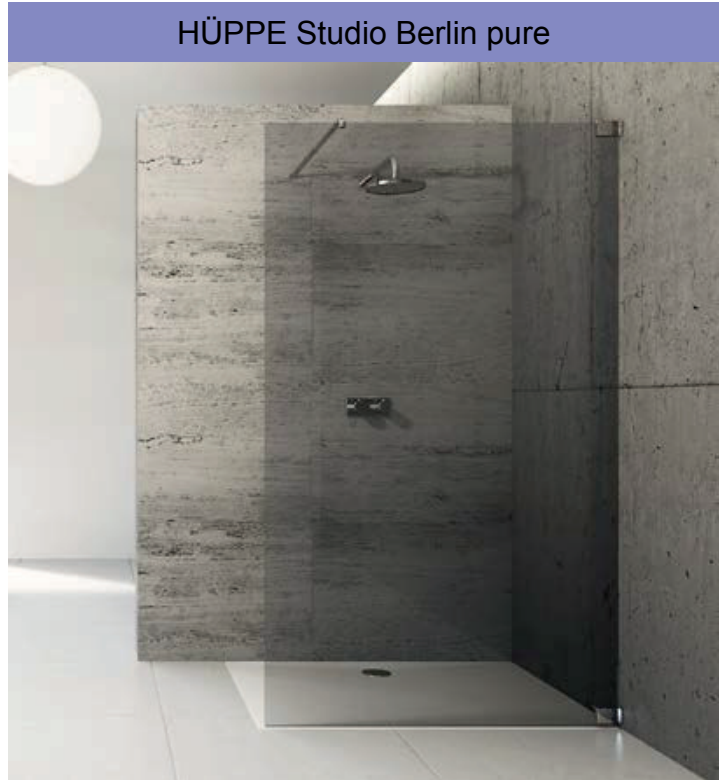

HÜPPE Studio Paris elegance rahmenlos 4-Eck
HÜPPE Studio Berlin pure rahmenlos 4-Eck

Linksbefestigung

Rechtsbefestigung

Variante 705

- Aufmaß zwingend erforderlich.
- Preise inkl. Schrägen und Ausschnitte.
- Seitenwand auch als Trennwand außerhalb des Duschbereiches einsetzbar.
- Bei Grundfarbe gold glanz Schwallschutzleiste und Designprofil in perlgold.
- Individual galvanische Oberflächen: Edelstahllook, Altmessing, Edelmessing.
- Höhe des Handtuchhalters kann individuell gewählt werden und muss bei Bestellung mit angegeben werden. Bei fehlender Angabe wird der Handtuchhalter immer Mitte Glas (Höhe und Breite) geliefert.