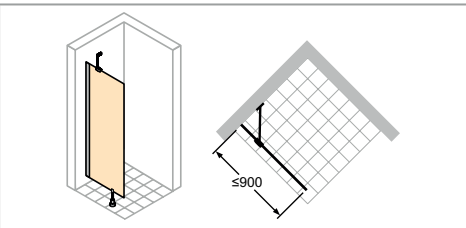

Linksbefestigung

Variante 723

- Preise inkl. Schrägen und Ausschnitte.
- Bauteile der Seitenwand enthalten keine Inlays. Daher Lieferung in Grundfarbe.
- Höhe des Handtuchhalters kann individuell gewählt werden und muss bei Bestellung mit angegeben werden. Bei fehlender Angabe wird der Handtuchhalter immer Mitte Glas (Höhe und Breite) geliefert.