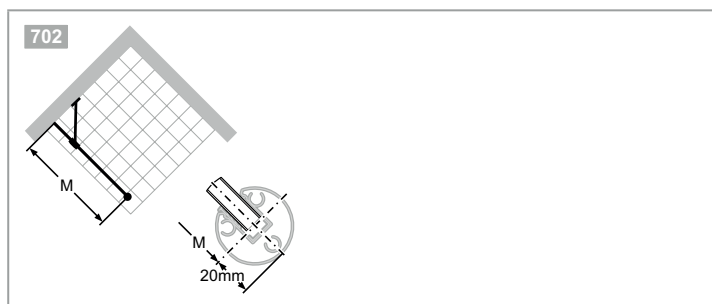

HÜPPE Studio Paris elegance rahmenlos 4-Eck
HÜPPE Studio Berlin pure rahmenlos 4-Eck

- Aufmaß zwingend erforderlich.
- Preise inkl. Schrägen und Ausschnitte.
- Seitenwand auch als Trennwand außerhalb des Duschbereiches einsetzbar.
- Bei Grundfarbe gold glanz Schwallschutzleiste und Designprofil in perlgold.
- Individual galvanische Oberflächen: Edelstahllook, Altmessing, Edelmessing.
- Höhe des Handtuchhalters kann individuell gewählt werden und muss bei Bestellung mit angegeben werden. Bei fehlender Angabe wird der Handtuchhalter immer Mitte Glas (Höhe und Breite) geliefert.

Montagepauschale Netto (All inclusive)	Breite	Artikelnummer	Grundpreis
Beratung, Ausmass, Anfahrt, Montage	bis 999 mm	70009001	405.-
	1000 - 1200 mm	70009058	470.-
	ab 1201 mm	70009060	610.-

- Keine Mehrkosten für: Übergrößen, harte Platten, Montage von Sonderbauprofilen, etc
- Weitere Servicepauschalen siehe Register Dienstleistungstarife