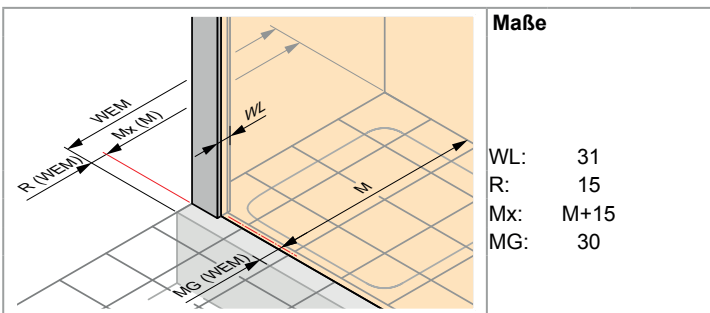

WEM = Wanneneinbaumaß (000)
M = Montagemaß Mitte Glas (001)
Bitte unbedingt bei Bestellung angeben.