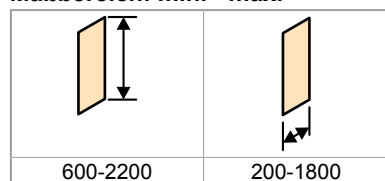

Seitenwand alleinstehend

Linksbefestigung

Höhe	Typ	WEM	M (Mitte Glas)	PARIS	BERLIN	Grundpreis
2000	750	740-750	710-720	PT0570	BT0570	1'260.-
	800	790-800	760-770	PT0571	BT0571	
	900	890-900	860-870	PT0572	BT0572	
	1000	990-1000	960-970	PT0573	BT0573	

Maßanfertigung - Linksbefestigung

Höhe	Typ	Breite	PARIS	BERLIN	Grundpreis
1200-2000	Seitenwand mit Stabilisationsbügel	300-1200	PT0579	BT0579	1'260.-
2001-2200	Seitenwand mit Stabilisationsbügel	300-1200	PT057F	BT057F	
600-2000	Seitenwand mit Querverstrebung	200-1200	PT0578	BT0578	
	Seitenwand mit Querverstrebung	1201-1800	PT057H	BT057H	
2001-2200	Seitenwand mit Querverstrebung	200-1200	PT057J	BT057J	
	Seitenwand mit Querverstrebung	1201-1800	PT057K	BT057K	

Verstellbereich = Bestellmaß - 5mm / + 5mm

Maßbereich: min. - max.

Rechtsbefestigung

Höhe	Typ	WEM	M (Mitte Glas)	PARIS	BERLIN	Grundpreis
2000	750	740-750	710-720	PT0580	BT0580	1'260.-
	800	790-800	760-770	PT0581	BT0581	
	900	890-900	860-870	PT0582	BT0582	
	1000	990-1000	960-970	PT0583	BT0583	

Maßanfertigung - Rechtsbefestigung

Höhe	Typ	Breite	PARIS	BERLIN	Grundpreis
1200-2000	Seitenwand mit Stabilisationsbügel	300-1200	PT0589	BT0589	1'260.-
2001-2200	Seitenwand mit Stabilisationsbügel	300-1200	PT058F	BT058F	
600-2000	Seitenwand mit Querverstrebung	200-1200	PT0588	BT0588	
	Seitenwand mit Querverstrebung	1201-1800	PT058H	BT058H	
2001-2200	Seitenwand mit Querverstrebung	200-1200	PT058J	BT058J	
	Seitenwand mit Querverstrebung	1201-1800	PT058K	BT058K	

Verstellbereich = Bestellmaß - 5mm / + 5mm

Ausstattungsvariante

Ausstattungsvarianten optional		Aufpreis
Ohne Designprofil	722	0.-
Ohne Designprofil mit Bodenfuß	723	165.-
Deckenanbindung	702	225.-
Bodenprofil mit Deckenanbindung	707	390.-
Handtuchhalter (silber hochglanz Standard, Handtuchhalter in schwarz bei Anlagen in Black Edition)	T99	268.-
Handtuchhalter und ohne Designprofil	T22	268.-
Handtuchhalter und ohne Designprofil mit Bodenfuß	T23	433.-
Handtuchhalter und Deckenanbindung	T02	493.-
Handtuchhalter und Bodenprofil mit Deckenanbindung	T07	658.-

Farben - Gläser

Grundfarben	Farb-code	Auf-preise	Gläser/Dekore		ohne Anti-Plaue		mit Anti-Plaue	
			Glas-code	Auf-preise	Glas-code	Auf-preise		
chrom edelmatt/chrom edelmatt	E05	0.-	klar	321	0.-	322	90.-	
chrom/chrom	C91		Karo	311		312		
individual RAL-Farben	998		Sand Plus	315	150.-	316	240.-	
Black Edition	123		Privatima	373		375		
			Spiegelglas	380	430.-	381	520.-	

Weitere Gläser/Dekore siehe Kapitel Profilarben und Gläser/Dekore.