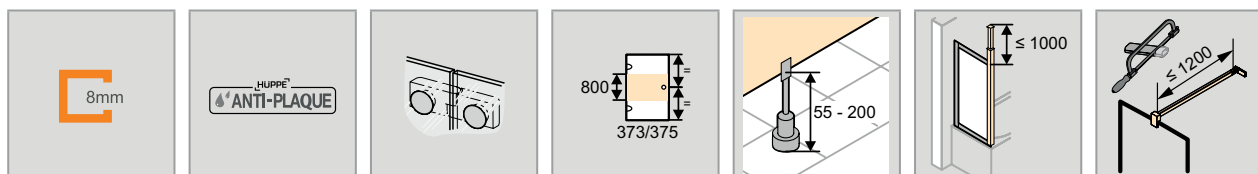

HÜPPE Studio Paris elegance rahmenlos 4-Eck
HÜPPE Studio Berlin pure rahmenlos 4-Eck

- Aufmaß zwingend erforderlich.
- Preise inkl. Schrägen und Ausschnitte.
- Seitenwand auch als Trennwand außerhalb des Duschbereiches einsetzbar.
- Bei Grundfarbe gold glanz Schwallschutzleiste und Designprofil in perlgold.
- Individual galvanische Oberflächen: Edelstahllook, Altmessing, Edelmessing.
- Höhe des Handtuchhalters kann individuell gewählt werden und muss bei Bestellung mit angegeben werden. Bei fehlender Angabe wird der Handtuchhalter immer Mitte Glas (Höhe und Breite) geliefert.

Montagepauschale Netto (All inclusive)	Breite	Artikelnummer	Grundpreis
Beratung, Ausmass, Anfahrt, Montage	bis 999 mm	70009001	405.-
	1000 - 1200 mm	70009058	470.-
	ab 1201 mm	70009060	610.-

- Keine Mehrkosten für: Übergrößen, harte Platten, Montage von Sonderbauprofilen, etc
- Weitere Servicepauschalen siehe Register Dienstleistungstarife