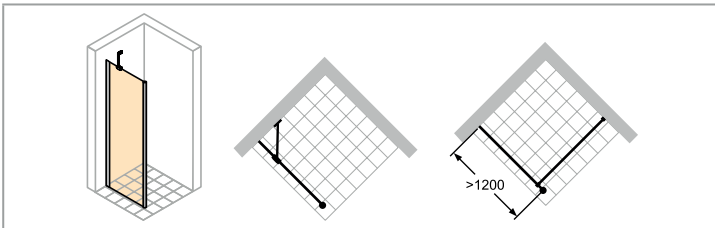

Linksbefestigung